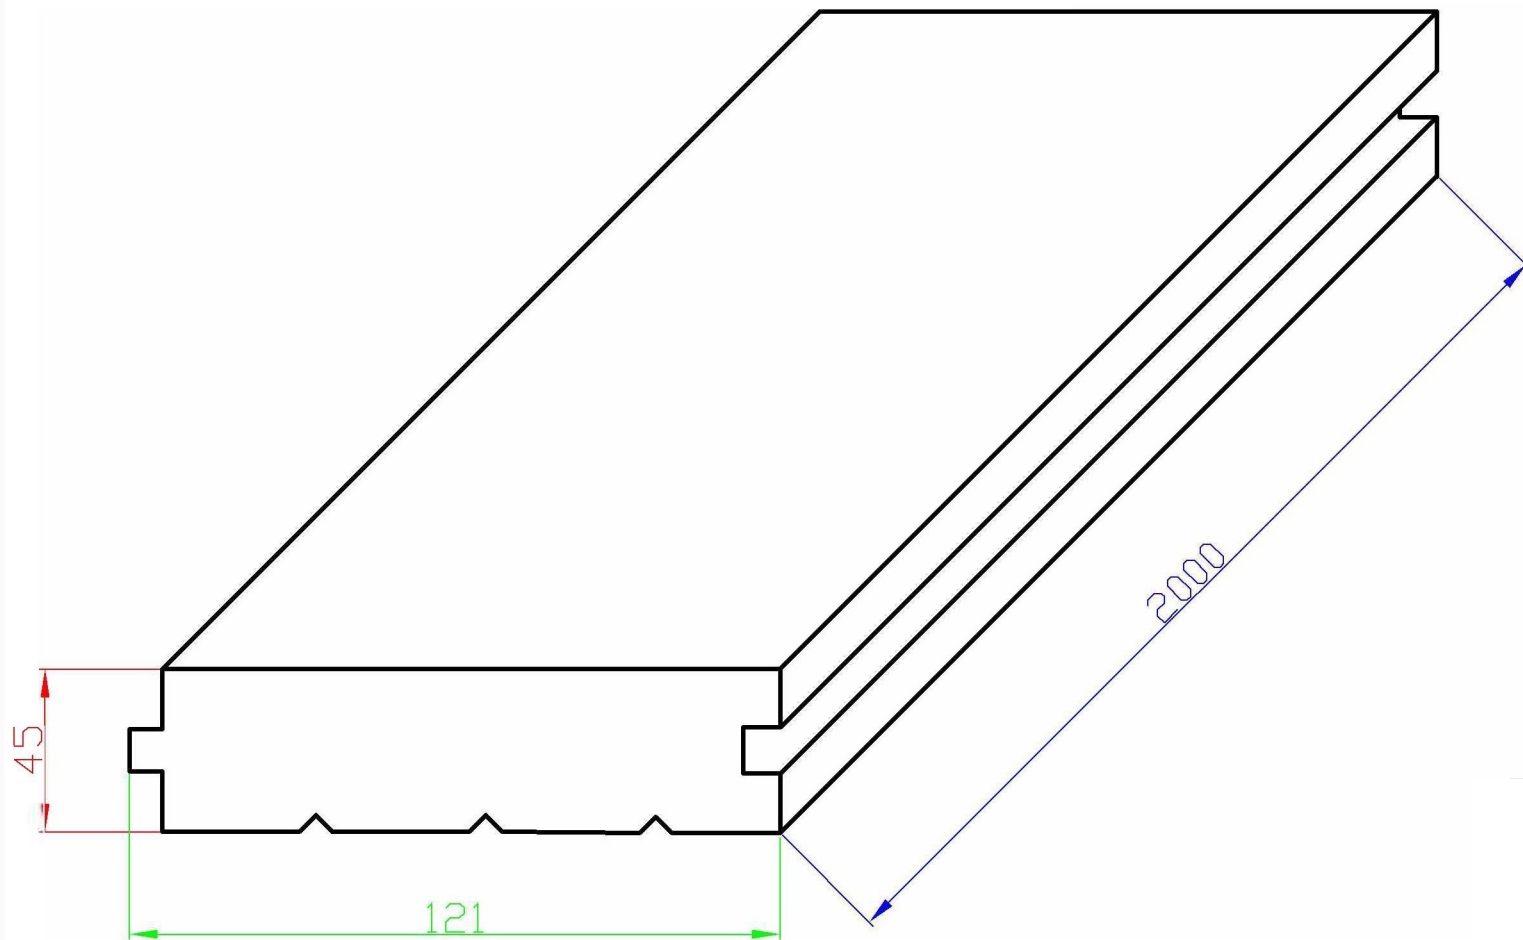

Доска пола (Шпунт) 45x121x2000 мм хв/п., сорт С

FIRO